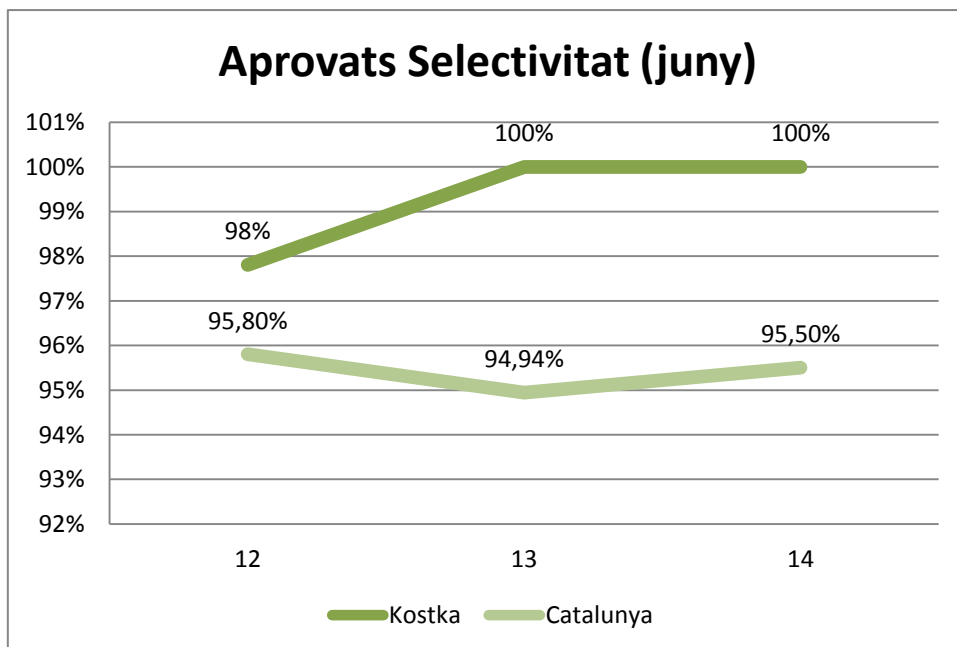

Batxillerat

Alumnes aprovats a Batxillerat i Selectivitat

Juny 2012

Alumnes aprovats a Batxillerat i Selectivitat (Juny 2012)	Aprovats 2n Batxillerat	Aprovats Selectivitat
Jesuïtes Gràcia – Col·legi Kostka	83'30%	98%
Catalunya	67'60%	95'80%

Juny 2013

Alumnes aprovats a Batxillerat i Selectivitat (Juny 2013)	Aprovats 2n Batxillerat	Aprovats Selectivitat
Jesuïtes Gràcia – Col·legi Kostka	87'50%	100%
Catalunya	67'60%	94'94%

Juny 2014

Alumnes aprovats a Batxillerat i Selectivitat (Juny 2014)	Aprovats 2n Batxillerat	Aprovats Selectivitat
Jesuïtes Gràcia – Col·legi Kostka	96'61%	100%
Catalunya	68'83%	95'50%