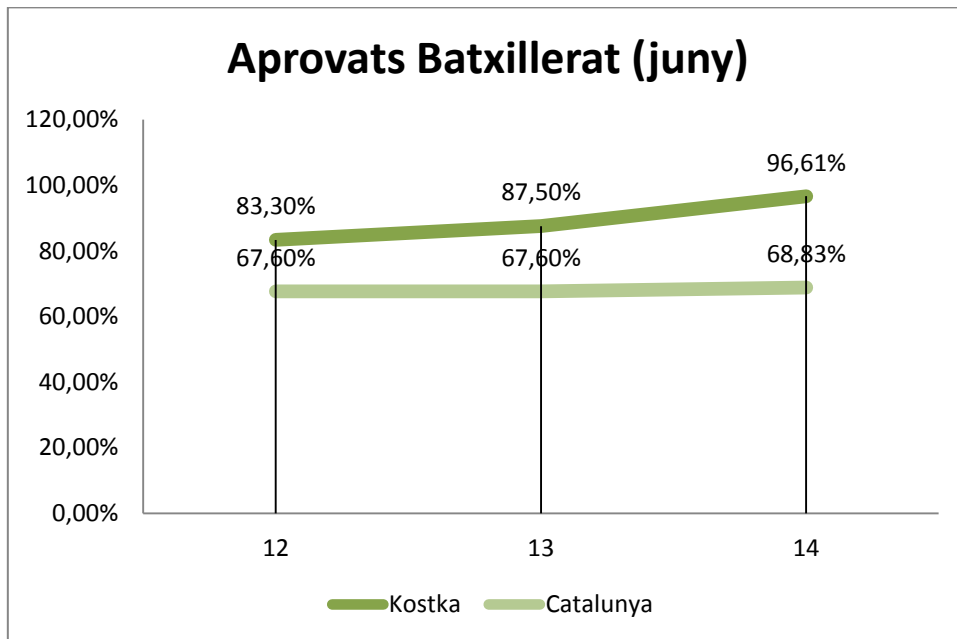

Batxillerat

Alumnes aprovats a Batxillerat i Selectivitat

Juny 2012

Alumnes aprovats a Batxillerat i Selectivitat (Juny 2012)	Aprovats 2n Batxillerat	Aprovats Selectivitat
Jesuïtes Gràcia – Col·legi Kostka	83'30%	98%
Catalunya	67'60%	95'80%

Juny 2013

Alumnes aprovats a Batxillerat i Selectivitat (Juny 2013)	Aprovats 2n Batxillerat	Aprovats Selectivitat
Jesuïtes Gràcia – Col·legi Kostka	87'50%	100%
Catalunya	67'60%	94'94%

Juny 2014

Alumnes aprovats a Batxillerat i Selectivitat (Juny 2014)	Aprovats 2n Batxillerat	Aprovats Selectivitat
Jesuïtes Gràcia – Col·legi Kostka	96'61%	100%
Catalunya	68'83%	95'50%